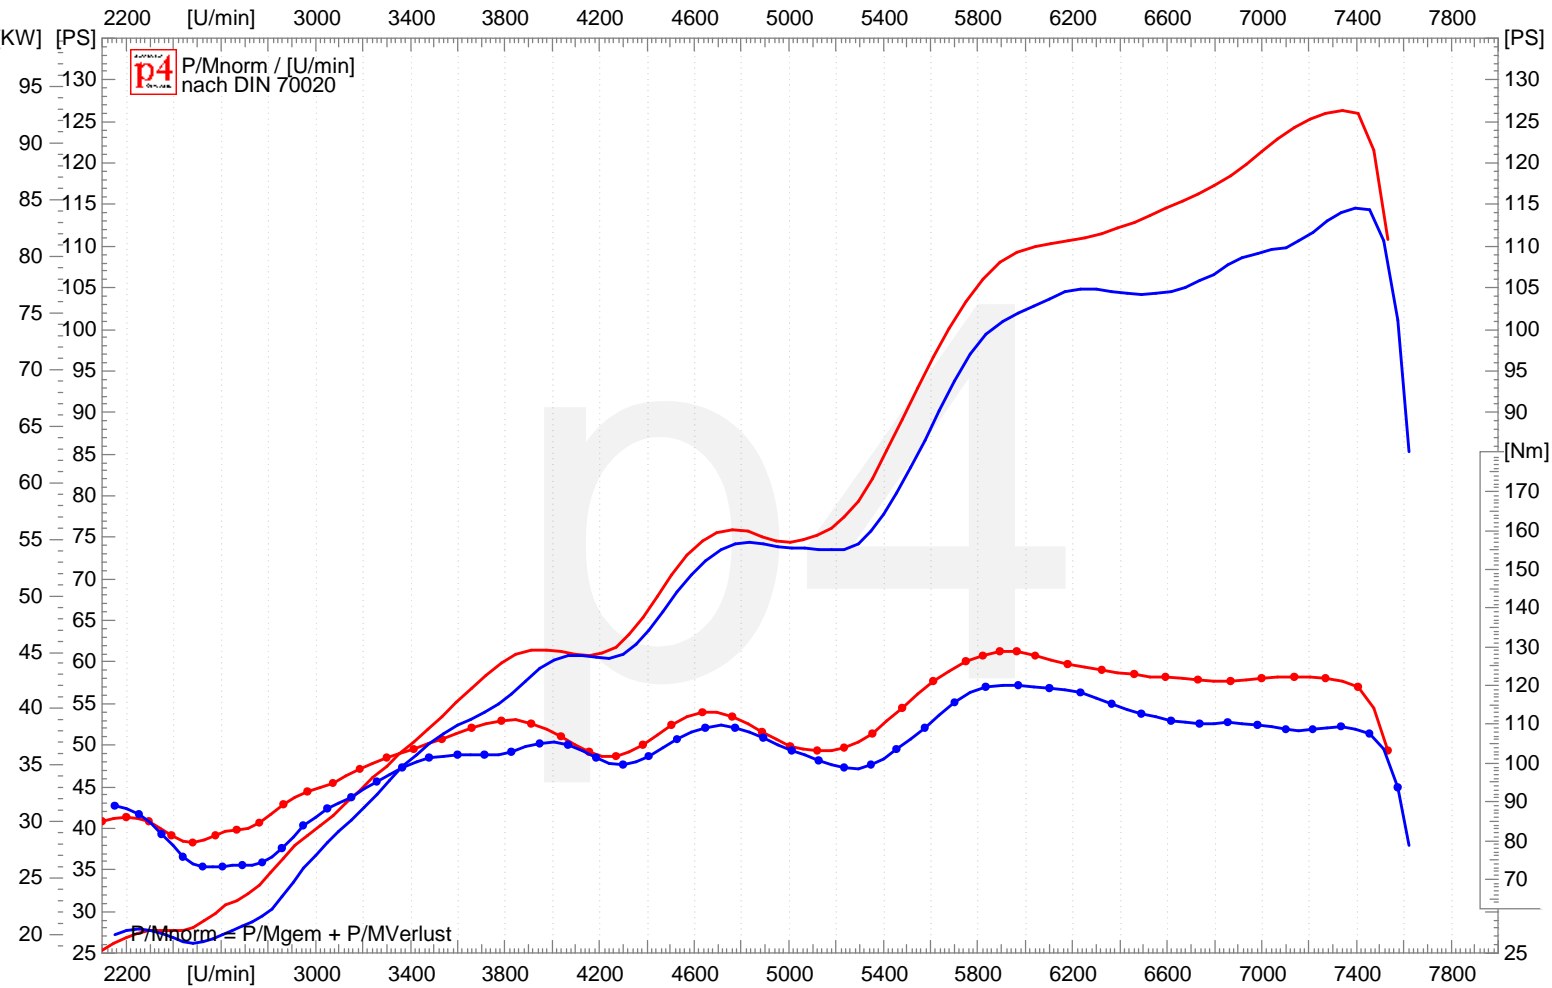

Leistungsdigramm

142 BMW 1200
 29.12.2011 16:08 93.0 KW/7339 1/min | 126.4 PS/7339 1/min | 128.7 Nm/5895 1/min | vmax: 210.9 km/h
 k=0,986 (12°C/66%/1013mbar)
 R1200GS 04-06 Ausgang
 ReXXer PerformanceMap
 Wössner Kolben
 RoadRacing Nockenwellen
 Original Auspuffanlage mit Kat
 PiperX Filter

133 BMW 1200
 22.12.2011 15:33 84.3 KW/7398 1/min | 114.6 PS/7398 1/min | 120.2 Nm/5903 1/min | vmax: 213.5 km/h
 k=0,986 (16°C/85%/1020mbar)
 R1200GS 04-06 Eingang
 Wössner Kolben
 RoadRacing Nockenwellen
 Original Auspuffanlage mit Kat