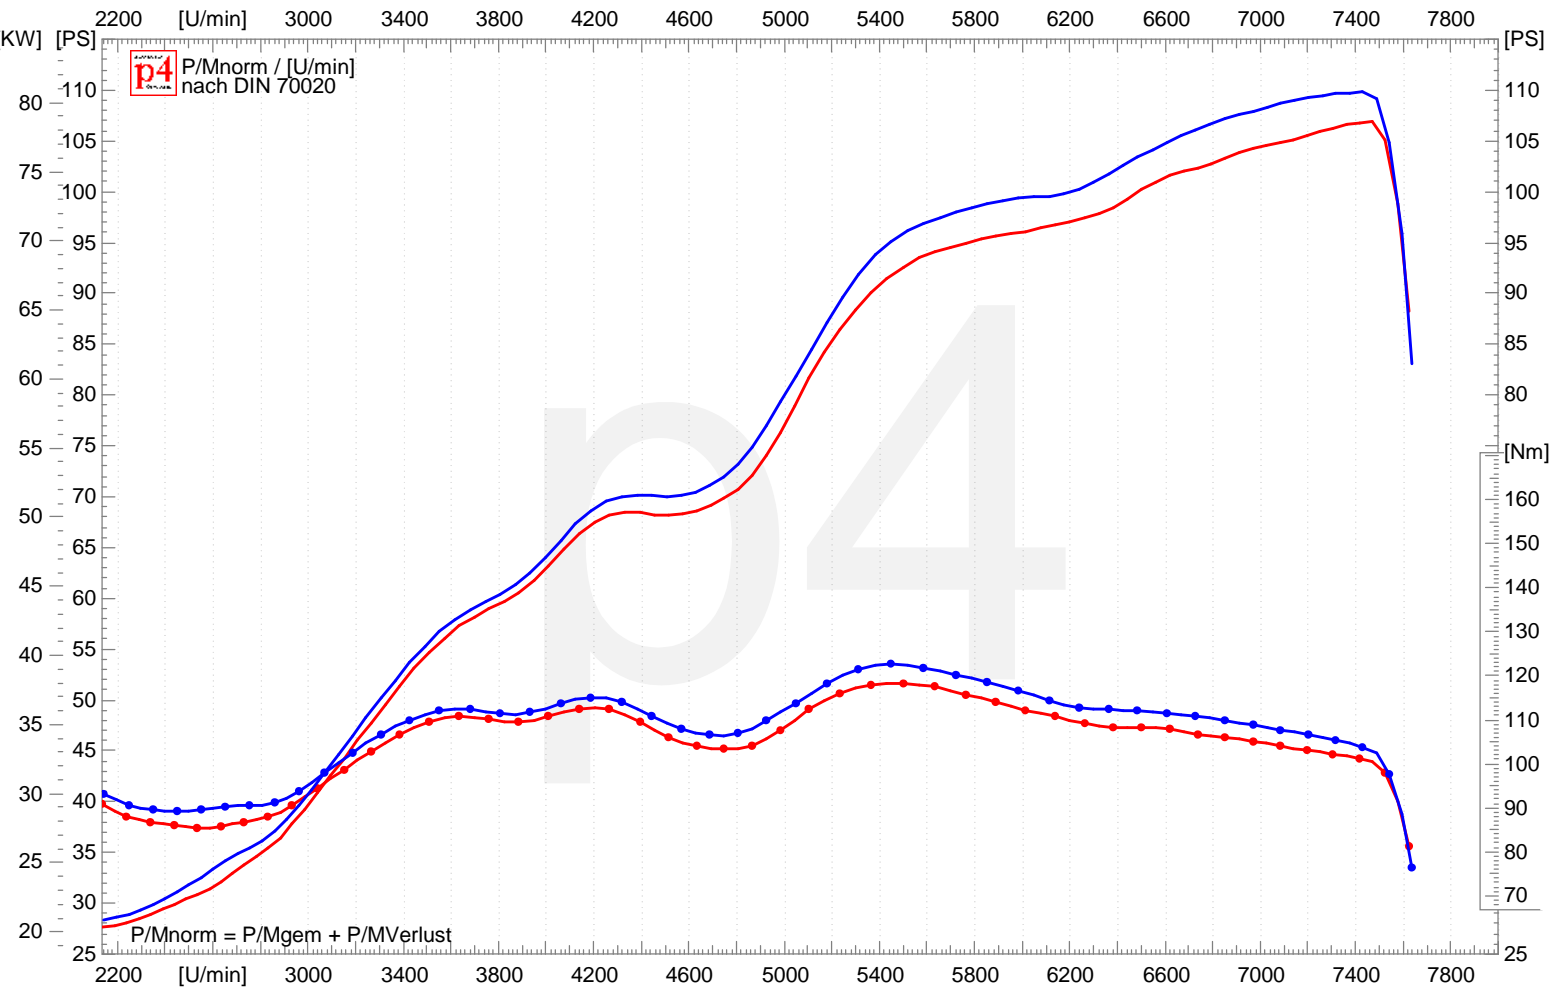

## Leistungsdigramm

124 BMW 1200  
 13.12.2011 10:59 78.7 KW/7471 1/min | 107.0 PS/7471 1/min | 118.3 Nm/5499 1/min | vmax: 211.5 km/h  
 k=1,001 (10°C/82%/995mbar)  
 12GS  
 Eingangsmessung  
 Akra ESD mit HP Krümmer  
 KN

127 BMW 1200  
 13.12.2011 14:51 80.8 KW/7430 1/min | 109.8 PS/7430 1/min | 122.6 Nm/5451 1/min | vmax: 211.8 km/h  
 k=1,013 (16°C/59%/993mbar)  
 12GS ReXXer  
 Eingangsmessung  
 Akra ESD mit HP Krümmer  
 KN